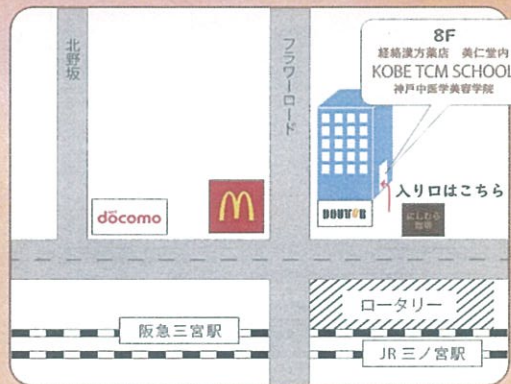

KOBE TCM SCHOOLの
確かな安心・信頼の技術を提供

- 北京中医薬大学国際学院の教育要項を取り入れたカリキュラム
- 教育機関でも取り入れられるカリキュラム
(関西学院大学継続 学校法人 啓明学院 神戸女子大学 オープンカレッジなど)
- 兵庫県内で1,000人以上のセラピスト育成実績、東京都内でも開講中

経絡ハンドセラピスト
受講生の声

サロンでのメニューに取り入れ、
たくさんの方が喜んでくれた

カリキュラム・内容・テキスト
が充実していてわかりやすく
経絡・ツボをしっかり学べ
東洋医学への興味が増した

肩こりや便秘が改善され冷えも
なくなってきた

経絡ハンドセラピスト
分教室講師として活躍中!!

神戸市サロンで、
経絡トリートメント他、経絡ハンドセラピスト教室と
並行して東京、埼玉でも教室を開講中!!

SANTE 代表 高橋 可奈子 先生
国際中医美容師 中医経絡セラピスト

中医学の理論、手のツボを学び習得できる経絡
ハンドセラピーは、日常生活においてご自身のケ
アやご家族、周りの方への健康サポートとなり、
生涯大変役立ちます。触れ合う喜び、絆を深めて
心身ともに健康的な生活を送りましょう。

経絡ハンドセラピスト資格講座は
随時受講・資格取得が可能です

お問い合わせ 事務局

一般社団法人 国際中医学振興会

KOBE TCM SCHOOL

併設 経絡漢方薬店 美仁堂
経絡漢方鍼灸サロン Naibi

住所 神戸市中央区布引町 4-2-6 カーサ三宮ビル 8F

▼ JR 三ノ宮駅から徒歩 1分
神戸市営地下鉄三宮駅から徒歩 1分

電話 078-(232)-1255