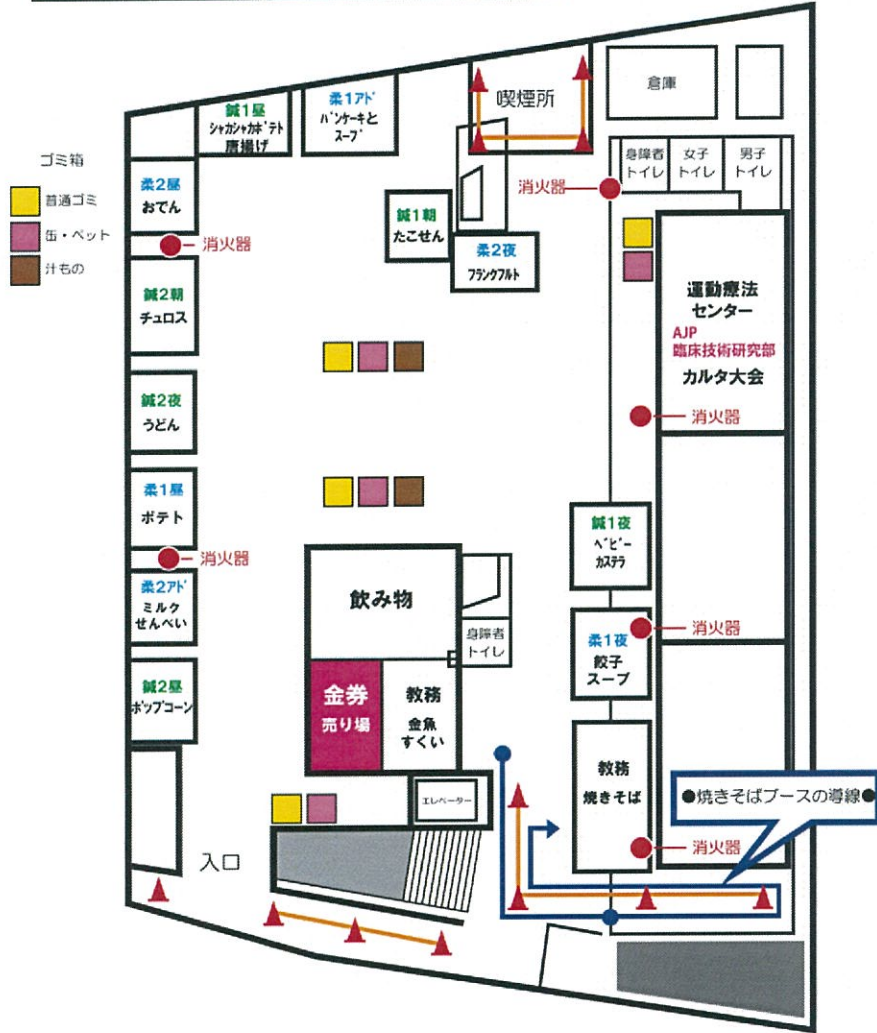

# 文化祭

11月2日(土・祝)

12:30~16:00

本校舎 イベントスケジュール		
時間	場所	内容
12:30~15:00	1F ホール	ヨーヨー釣り・まちがいがし
13:00~15:30	1F 101 教室	身体のしくみを学んで体験しよう!! ~ストレッチ&体幹トレーニング~
12:30~16:00	1F 102 教室	経絡治療体験
12:30~15:30	1F 104 教室	手作り漢方茶+薬膳アドバイス
13:00~15:00	1F 105 教室	要穴カルタ大会
13:00~15:00	1F 106 教室	卓球トーナメント大会
12:30~15:00	3F はりきゅう ミュージアム	文化祭特別開館
14:30~15:30	3F 306 教室	小児鍼とスキンタッチ体験会
11:00~12:00	5F 503 教室	校友会特別勉強会

アネックス校舎 イベントスケジュール		
時間	場所	内容
12:30~16:00	1F	模擬店
12:30~15:00	運動療法 センター	カルタ大会 (人体や病気に関するカルタ)

☆模擬店の案内マップが中面にございます☆

※12:30~15:00 はりきゅうミュージアムが見学できます。(本校舎 3F)  
(入館は 14:30 まで・中学生以上に限る・飲食物持込禁止)

## 2019文化祭 催し物 MAP (アネックス校舎)

## 2019文化祭 催し物 MAP (本校舎 1F)

自転車・バイクで  
お越しの方は  
地下駐輪場  
にお停め下さい。

※金券はアネックス校舎にて販売しております