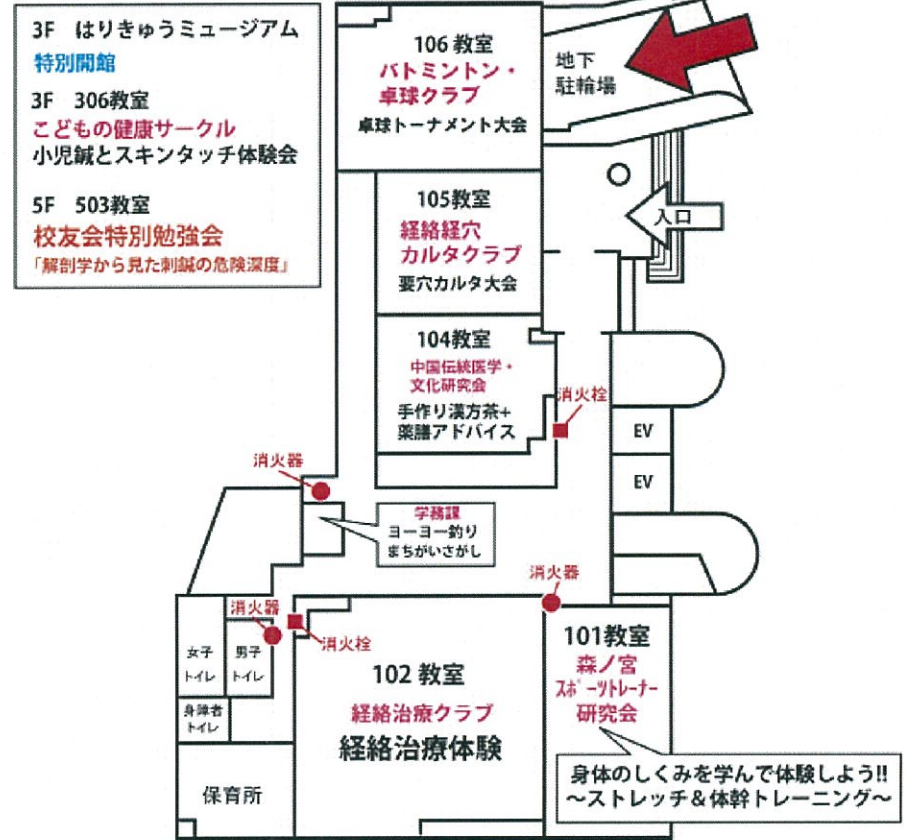

2019文化祭 催し物 MAP (本校舎 1F)

自転車・バイクで
お越しの方は
地下駐輪場
にお停め下さい。

※金券はアネックス校舎にて販売しております