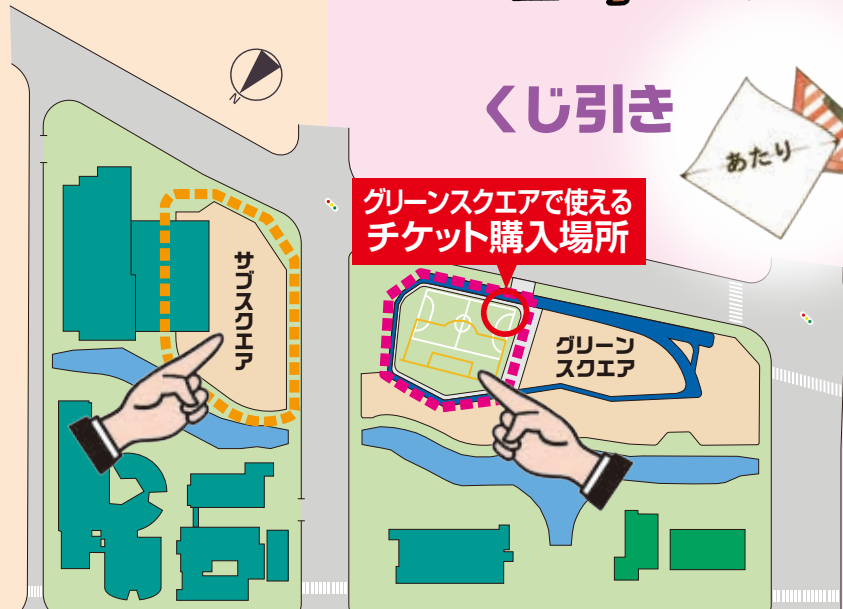

- Mycook car-4 (ベビーカステラ)
- SHELDON (チーズボール)
- MAG CAT CAFÉ (クレープ)
- Relax (ハンバーガー)
- 顔一ハーメー屋一
ハハハハ パーヤン号
(オムハヤシ)

飲食は**黙食**で
お願いします

模擬店出店一覧

会場:グリーンスクエア (飲食以外)

射的

ヨーヨー釣り

わなげ

紙飛行機
飛ばし

ストラックアウト

スーパーボール
すくい

くじ引き

スマートボール

グリーンスクエアで使える
チケット購入場所

シャトル
リフティング

C棟の教室企画! ごあんない

● C棟 4階ブース

どんな企画かは当日のお楽しみ・・・!!

● アロマ消毒スプレーの作成 C棟353 教室 先着70名まで

手指消毒のできるアロマスプレーを作ってみませんか?
興味のある方大歓迎です!

● ボードゲームコーナー C棟354 教室

20種類程のボードゲームを準備しています。
みんなでゲームを楽しんでみませんか?

● お茶会 茶道部 C棟355 教室

3年ぶりに茶道部がお茶会を開催します。
普段では体験できないこと間違いなし