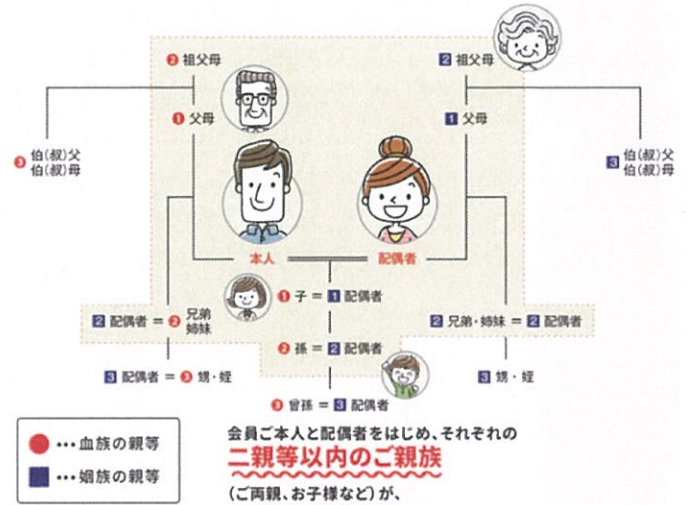

レストラン
利用で

11,880円
OFF!

割引総額
27,690円
でおトク!

＼次の休みは貯まったベネポで何ができるか試そうかな！／

充実した自宅での1日をバックアップします！

おうち時間をもっと充実！

動画配信
サービス加入で

700
ベネポ
GET!

ネット
ショッピングで

500
ベネポ
GET!

ウォーターサーバー
利用で

5000
ベネポ
GET!

出前サービス
利用で

800
ベネポ
GET!

合計
7000ベネポ
も貯まって
おトク!

会員ご本人と配偶者をはじめ
それぞれの親等以内のご親族（ご両親、お子様など）が
会員特典を受けられます

ポイ活も 貯め方いろいろ！ ベネフィット・ステーションで

ベネフィット・ステーションでサービスを利用すると貯まるポイント「ベネポ」
貯まったポイントは会員専用サイトで使ったり、他社の人気ポイントに交換もできます！

ベネポを
貯める **Wでポイントが
貯まる!**

そのまま買い物するとショップポイントのみだが...

会員専用サイト経由で
買い物するだけで

他社ポイント + ベネポ
さらに貯まる!

ベネポを
使う **いつも使う
ポイントに交換する!**